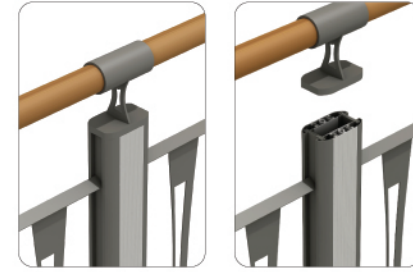

Material	Size
우레탄	Φ150×800mm

**EPBL-A07**

Material	Size
우레탄	Φ150×800mm

Fence \_ 흰스

웬스

웬스

**EPF-A01**

Material	Size(mm)
AL / STEEL	2,000 X 1,000