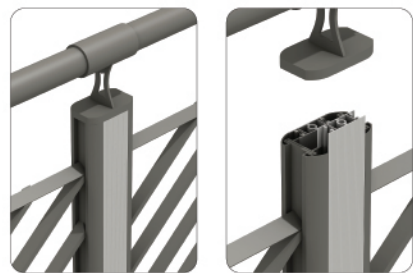

EPF-A02

Material	Size(mm)
AL / STEEL	2,000 X 1,000